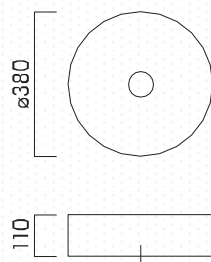

Thin Edge

| Wastafel

Lekukan dan Tekstur Dof yang memberikan kesan modern. Pinggir tipisnya menambah kesan ringan dan modern dipadu dengan tekstur Dof dan bentuk elipsnya.

Size

Tipe bulat 380mm cocok untuk mencuci tangan sedangkan tipe 580mm cukup lebar untuk mencuci muka .

Black 580