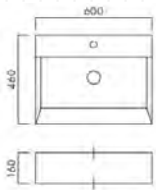

Papan horizontalnya dapat digunakan untuk meletakkan benda-benda kecil dan dipindah-pindah dengan mudah sesuai selera.

Color: White, Black, Grey

White

Grey

Champagne

Black

Size

Material	Solid Surface
Size	W600 x D460 x H180mm W900 x D460 x H180mm
Faucet mounting hole	ø36mm
Capacity	13L (W600) 19L (W900)
Accessories	Perforated plate cover, Accessory plate, Wall mounting screw
Maximum bowl depth	110mm
Overflow	x
Country of Origin:	China
	Wall-mounted/ Table-top