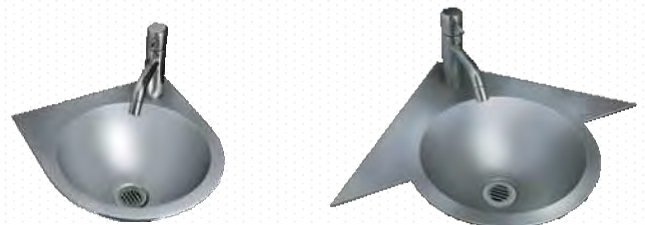

Angolo

Angolo Flat