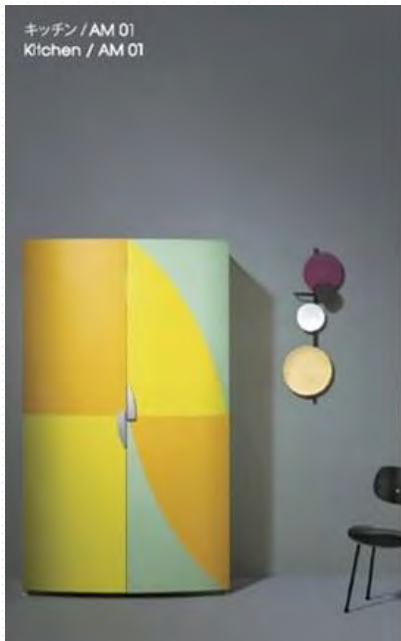

Tentang Kami

Pameran di Milano Salone

Salone del Mobile Milano adalah pameran perdagangan furnitur internasional terbesar di dunia, yang diadakan di Milan, Italia. Acara ini tidak hanya meningkatkan nilai brand kami tetapi juga memberikan landasan untuk memperluas bisnis kami di luar negeri. Produk sanwacompany dipamerkan di "Euro Cucina" (Pameran Dapur Internasional) pada tahun 2016 dan 2018, yang akhirnya memperkenalkan merek sanwacompany kepada dunia.