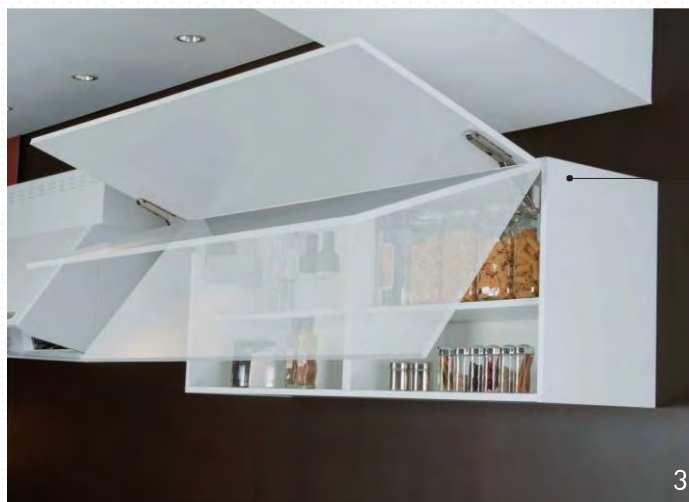

Pengalaman dan sejarah kami dalam produksi meja kerja dan wastafel stainless-steel bercerita tentang kualitas produk kami yang dapat diandalkan.

3. Pertahankan sudut terbuka

Kabinet dinding mengadopsi tipe flip-up. Pintunya menggunakan engsel flip-up dari Blum (Austria) yang dapat dihentikan di sudut mana pun.