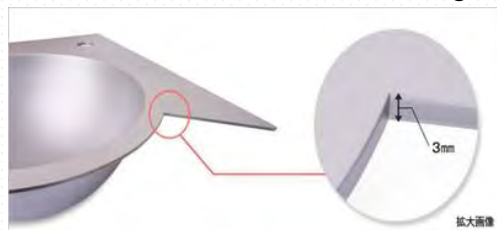

Bahan stainless steel 3mm-nya membuat wastafel ini tahan banting dan mudah dibersihkan berkat finish-nya yang mulus. Kedua hal ini membuat wastafel ini enak dilihat sekaligus tahan lama.

Size

Pilihannya mencakup dua jenis: ""Angolo Flat,"" yang dipasang di dinding datar, dan ""Angolo,"" yang pas di sudut toilet.

Specification
 Size: W350 x D350 x H110 mm
 Bowl Depth: 105 mm
 Bowl capacity: 3.0L
 Water tap hole size: φ25mm
 Materials: Stainless steel blast finish (SUS304)

Angolo Flat

Angolo

*tidak termasuk keran dan saluran buang