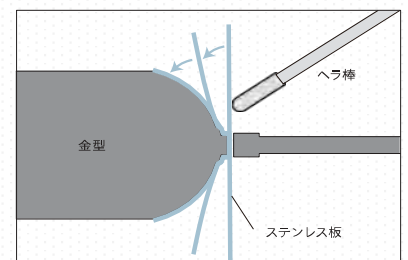

Spinning dianugerahi German Design Award untuk keindahan artistiknya yang dibuat oleh tangan ahli Jepang dalam jumlah terbatas.

Specification
Outer size: $\phi 350 \times$ Height 135mm
Bowl Depth: 115mm
Bowl Capacity: 5.5L
Materials: Stainless steel hairline finish (SUS304)