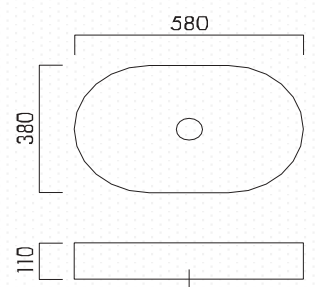

Thin Edge

| Wastafel

Lekukan dan Tekstur Dof yang memberikan kesan modern. Pinggir tipisnya menambah kesan ringan dan modern dipadu dengan tekstur Dof dan bentuk elipsnya.

Size

Tipe bulat 380mm cocok untuk mencuci tangan sedangkan tipe 580mm cukup lebar untuk mencuci muka .