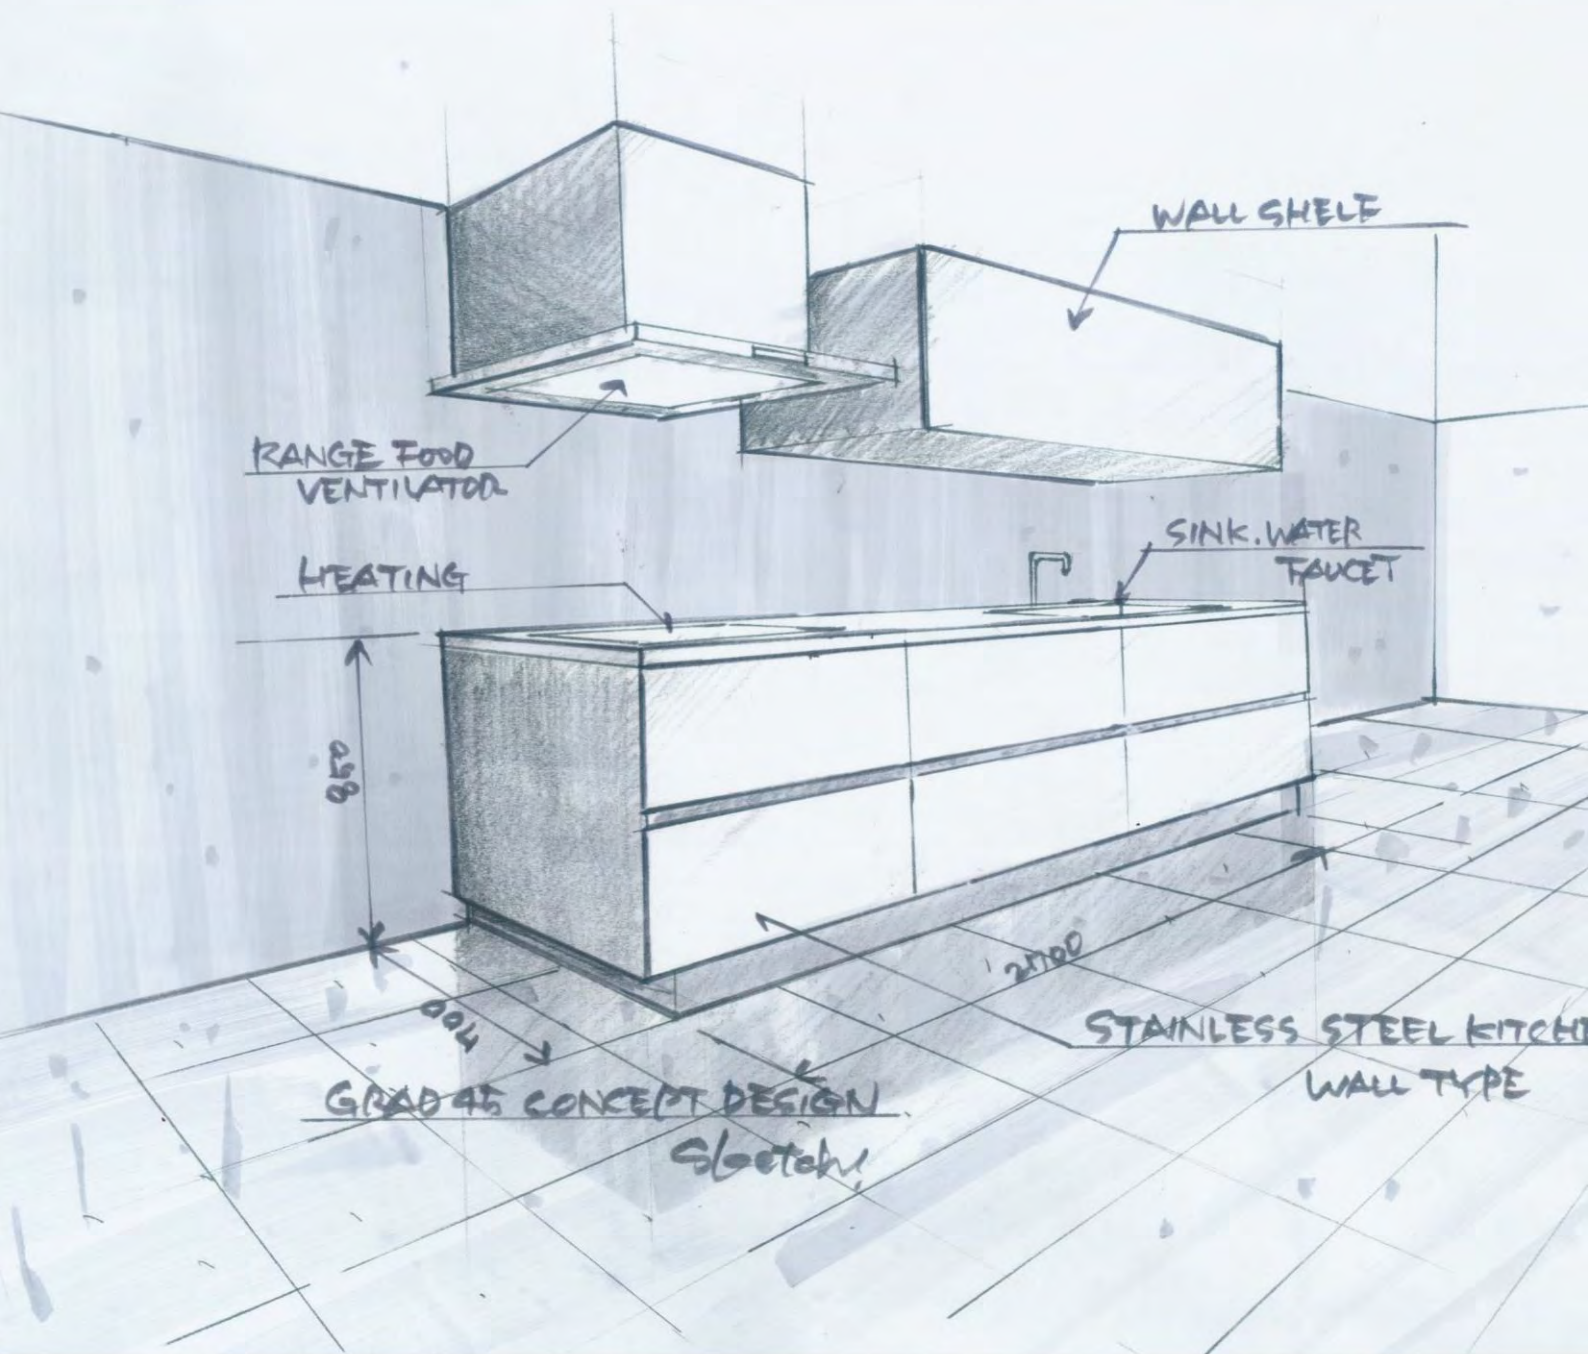

SYSTEM KITCHEN

●●● sanwacompany