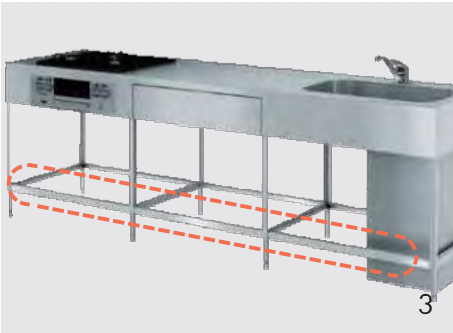

3. Bingkai depan yang dapat dilepas

Anda dapat dengan bebas menggunakan ruang di bawah kaki Anda dengan melepas bingkai.

*Bagian-bagian yang dapat dilepas berbeda tergantung pada jenis instalasi.

4. Penggunaan ruang yang efisien (opsional)

Dengan menambahkan meja bawah berlubang, peralatan memasak dapat disimpan dengan rapi.