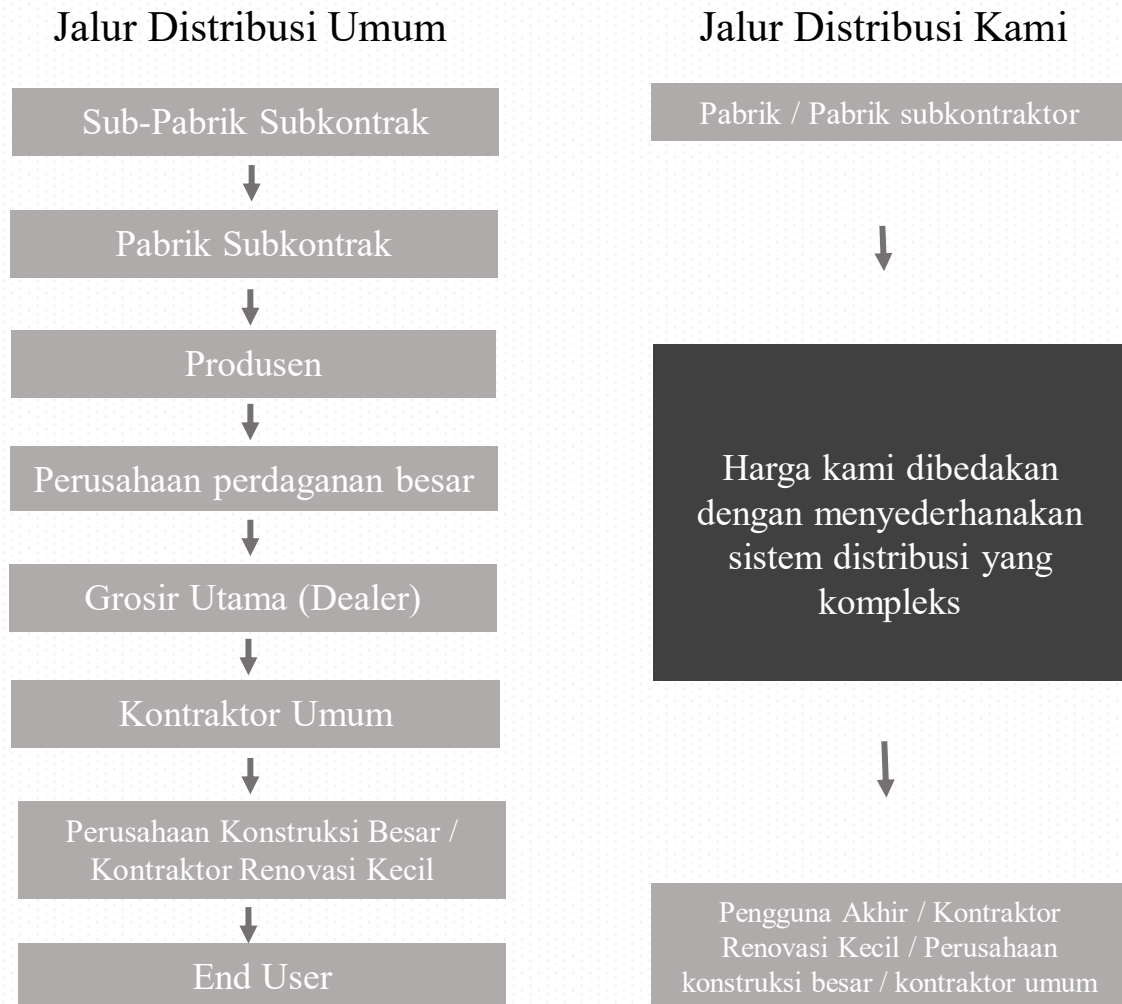

Tentang Kami

※ Khusus di Jepang

Strength 3:

Satu Harga untuk Semua

Kami telah melawan industri konvensional dengan menawarkan produk dengan harga yang sama dalam kondisi yang sama, terlepas dari siapa pun yang membelinya, melewati beberapa perantara yang meningkatkan harga jual. Dengan menyederhanakan langkah distribusi, kami menghilangkan ambiguitas dalam harga jual, menawarkan harga yang mudah dipahami dan menjual produk berkualitas tinggi dengan harga yang wajar.