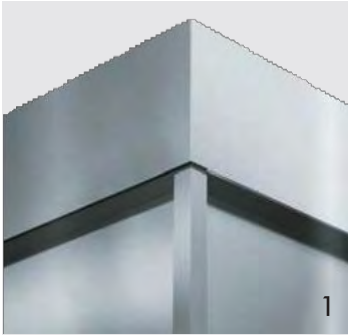

1. Canggih all-stainless

Terbuat dari stainless steel yang memberi kesan bersih dan mewah. Hairline finish nya menambah kesan mewah dan sophisticated.

2. Tidak ada garis yang tak perlu

Tidak ada sambungan atau terap antara bagian rangka atas yang persisi dengan papan samping, sehingga memberikan tampak rapi. Tekstur stainless steel mendominasi.