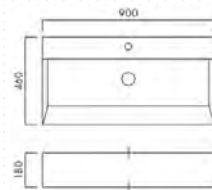

Papan horizontalnya dapat digunakan untuk meletakkan benda-benda kecil dan dipindah-pindah dengan mudah sesuai selera.

Color: White, Black, Grey

White

Grey

Champagne

Black

Size

Material	Solid Surface
Size	W600 x D460 x H180mm W900 x D460 x H180mm
Faucet mounting hole	ø36mm
Capacity	13L (W600) 19L (W900)
Accessories	Perforated plate cover, Accessory plate, Wall mounting screw
Maximum bowl depth	110mm
Overflow	x
Country of Origin:	China
	Wall-mounted/ Table-top